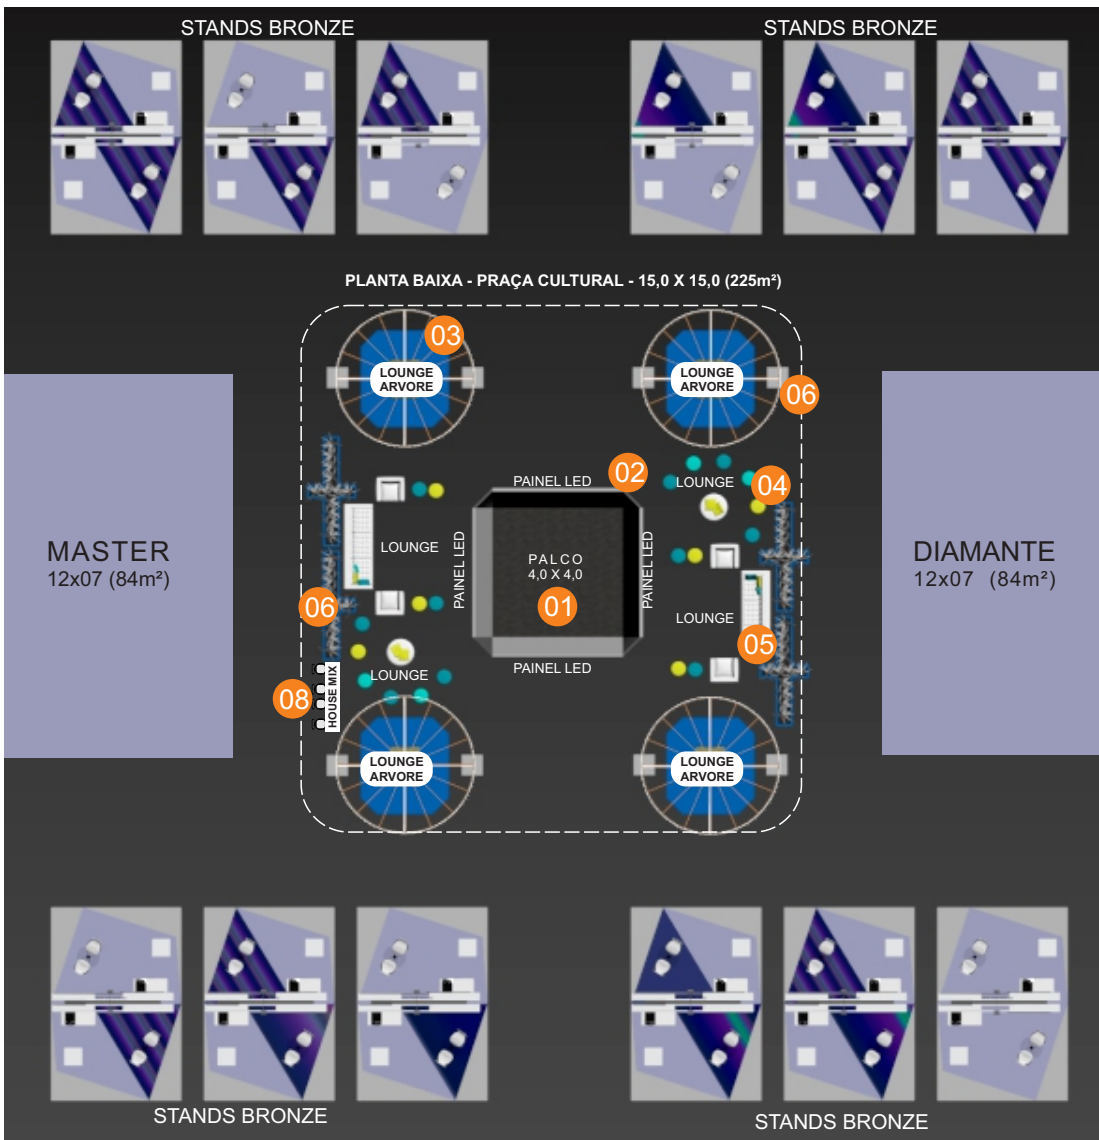

APRESENTAÇÃO EVENTO
XXVII SNTPEE
PRAÇA CULTURAL

LCCL
arquitetura promocional

FIRMA
arquitetura

LEGENDA

- 01 - Palco apresentações
- 02 - Painel LED formato arena (04 telas de 4,0 x 2,0)
- 03 - Lounge árvore com bancos
- 04 - Lounge pufs
- 05 - Lounge sofás e poltronas
- 06 - Jardineiras com paisagismo
- 07 - Paisagismo aéreo
- 08 - House mix

DESIGN E QUALIDADE

DESIGN E QUALIDADE

DESIGN E QUALIDADE

DESIGN E QUALIDADE

XXVII Seminário Nacional de

Produção e Transmissão de Energia Elétrica

26 a 29 de novembro de 2023 - CICB - Brasília - DF

LOGO