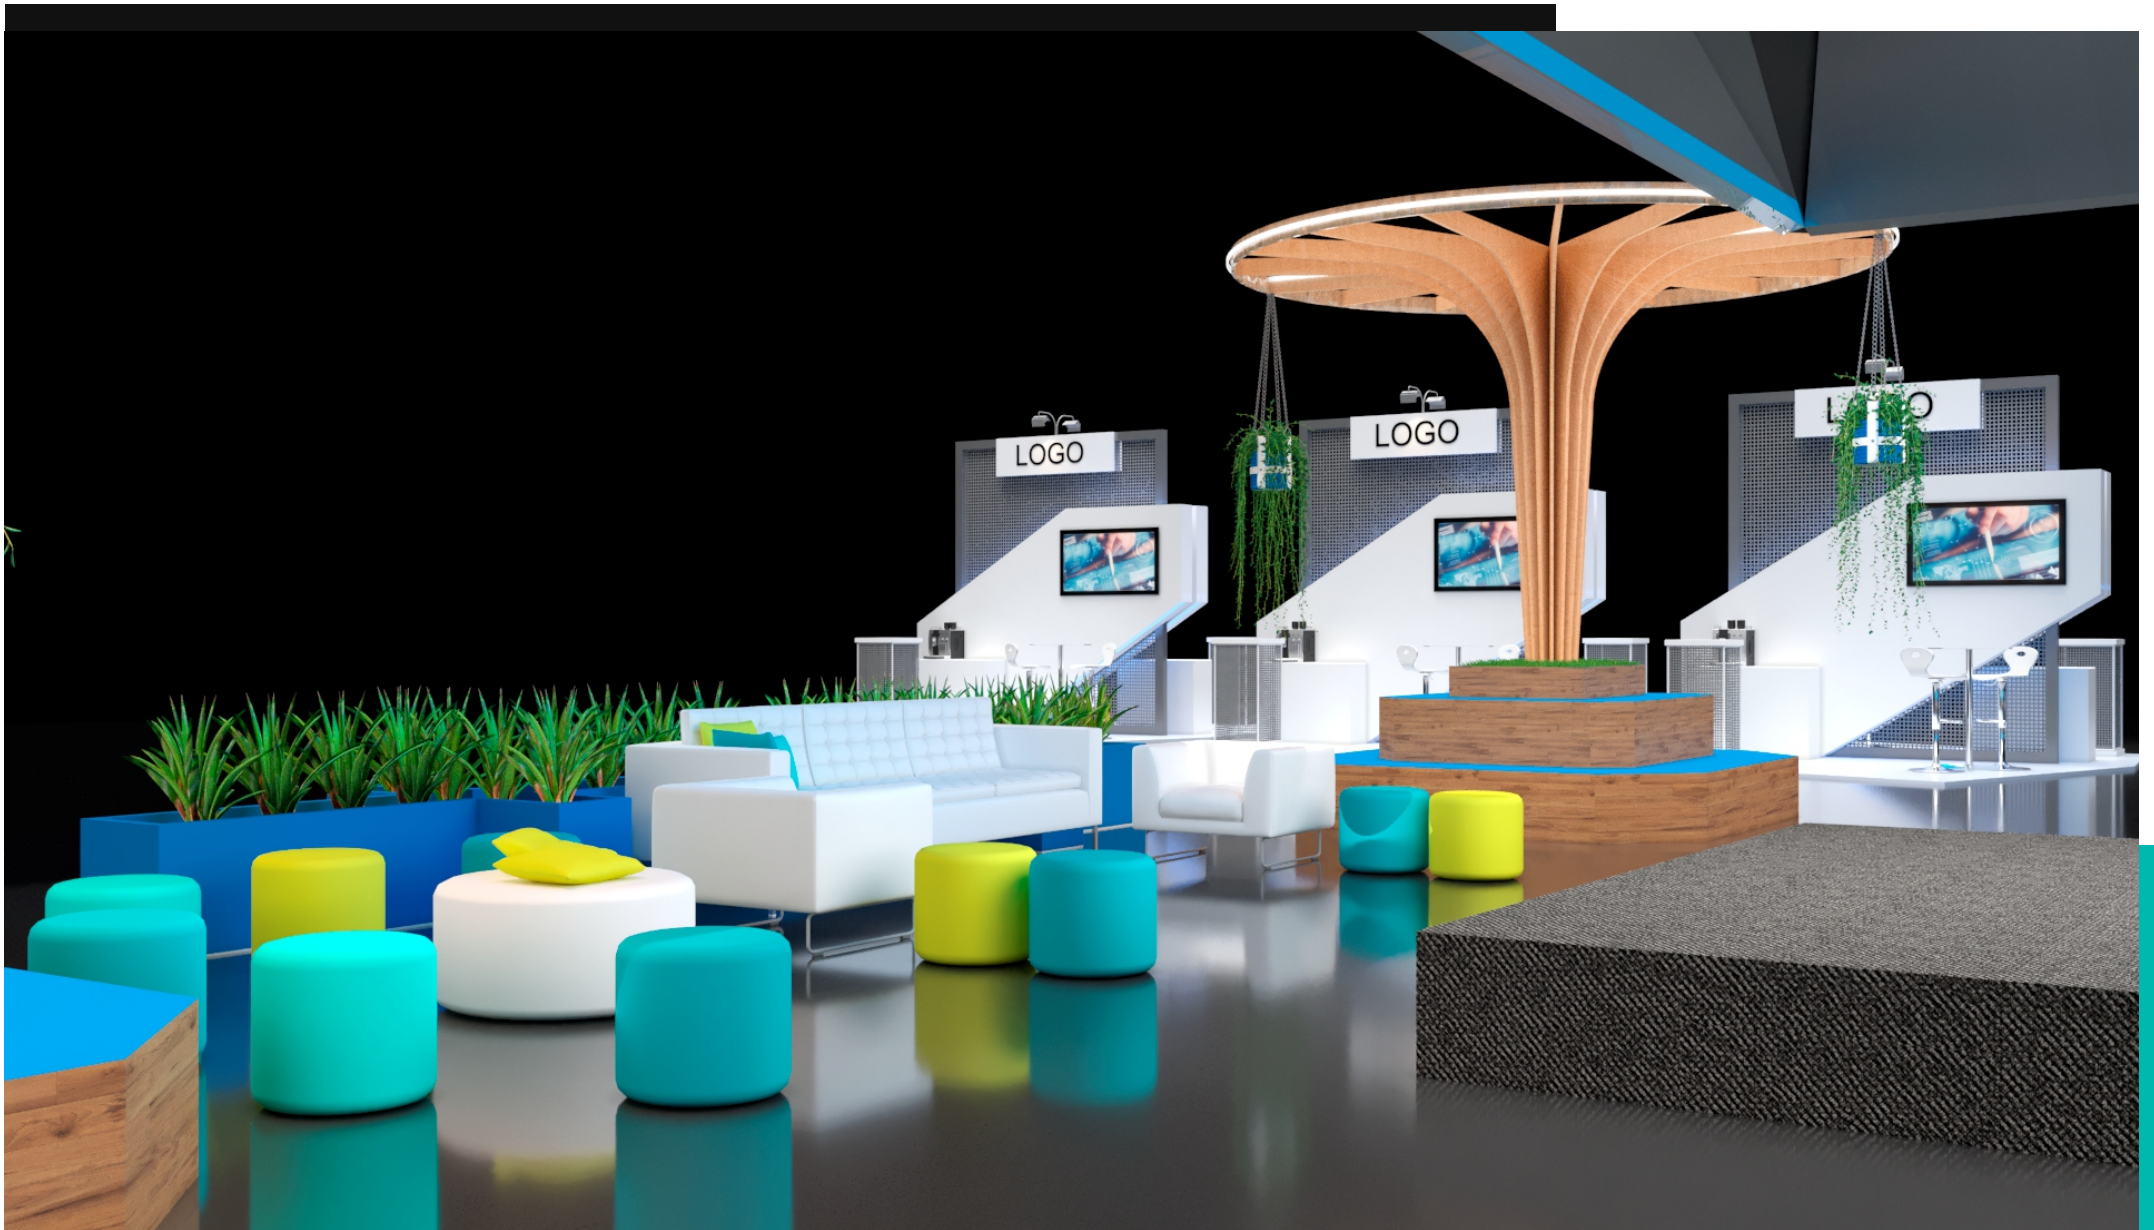

APRESENTAÇÃO EVENTO
XXVII SNTPEE
PRAÇA CULTURAL

LCCL
arquitetura promocional

FIRMA
arquitetura

LEGENDA

- 01 - Palco apresentações
- 02 - Painel LED formato arena (04 telas de 4,0 x 2,0)
- 03 - Lounge árvore com bancos
- 04 - Lounge pufs
- 05 - Lounge sofás e poltronas
- 06 - Jardineiras com paisagismo
- 07 - Paisagismo aéreo
- 08 - House mix

DESIGN E QUALIDADE

DESIGN E QUALIDADE

DESIGN E QUALIDADE

DESIGN E QUALIDADE

XXVII Seminário Nacional de

Produção e Transmissão de Energia Elétrica

26 a 29 de novembro de 2023 - CICB - Brasília - DF

LOGO