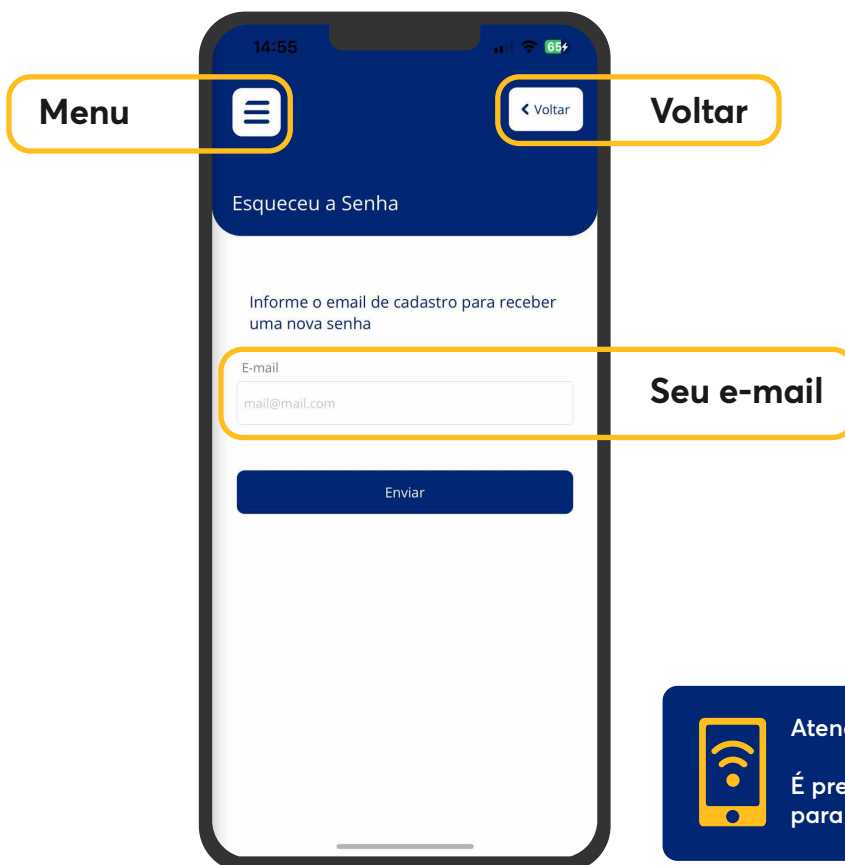

Clique na loja do seu celular e pesquise por **XXVII SNPTEE**. Ao achar, clique em **"Instalar"** ou **"Obter"**. Provavelmente, a loja do seu celular aparecerá de uma das seguintes formas:

Espera a instalação gratuita e acesse o aplicativo. A tela inicial deve aparecer da seguinte forma:

Tela inicial

Dê zoom
para ver detalhes

Voltar

Leitor de QR Code

Aponte sua câmera do celular para a leitura

Status credenciamento

Guia prático

APP XXVII SNPTEE