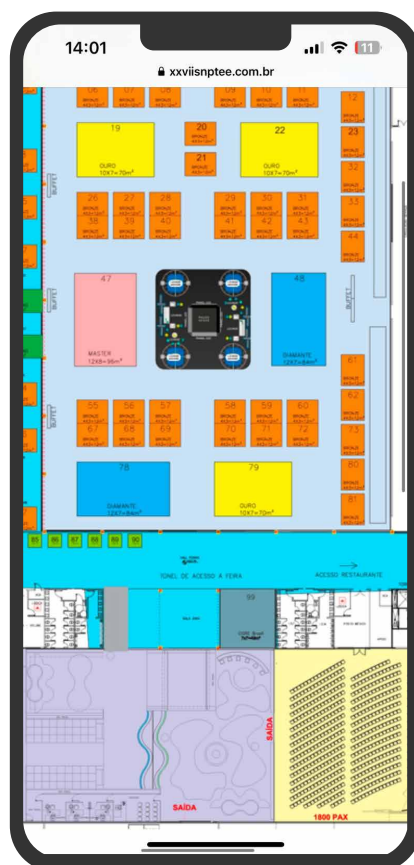

Área do participante

| | |
|-----------------------------|----|
| Login participante | 8 |
| Esqueci a senha | 9 |
| Área do participante | 10 |
| Credenciamento | 11 |
| Registro de presença | 12 |
| Avaliação de trabalho | 13 |
| Avaliação do evento | 14 |

Clique na loja do seu celular e pesquise por **XXVII SNPTEE**. Ao achar, clique em **"Instalar"** ou **"Obter"**. Provavelmente, a loja do seu celular aparecerá de uma das seguintes formas:

Espera a instalação gratuita e acesse o aplicativo. A tela inicial deve aparecer da seguinte forma:

Tela inicial

Dê zoom
para ver detalhes

Voltar

Leitor de QR Code

Aponte sua câmera do celular para a leitura

Status credenciamento

Guia prático

APP XXVII SNPTEE