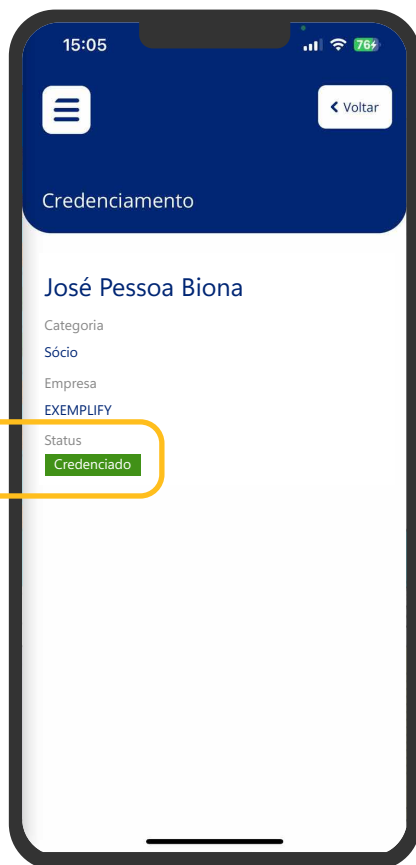

Clique na loja do seu celular e pesquise por **XXVII SNPTEE**. Ao achar, clique em **"Instalar"** ou **"Obter"**. Provavelmente, a loja do seu celular aparecerá de uma das seguintes formas:

Espera a instalação gratuita e acesse o aplicativo. A tela inicial deve aparecer da seguinte forma:

Tela inicial

Dê zoom
para ver detalhes

Voltar

Leitor de QR Code

Aponte sua câmera do celular para a leitura

Status credenciamento

Guia prático

APP XXVII SNPTEE