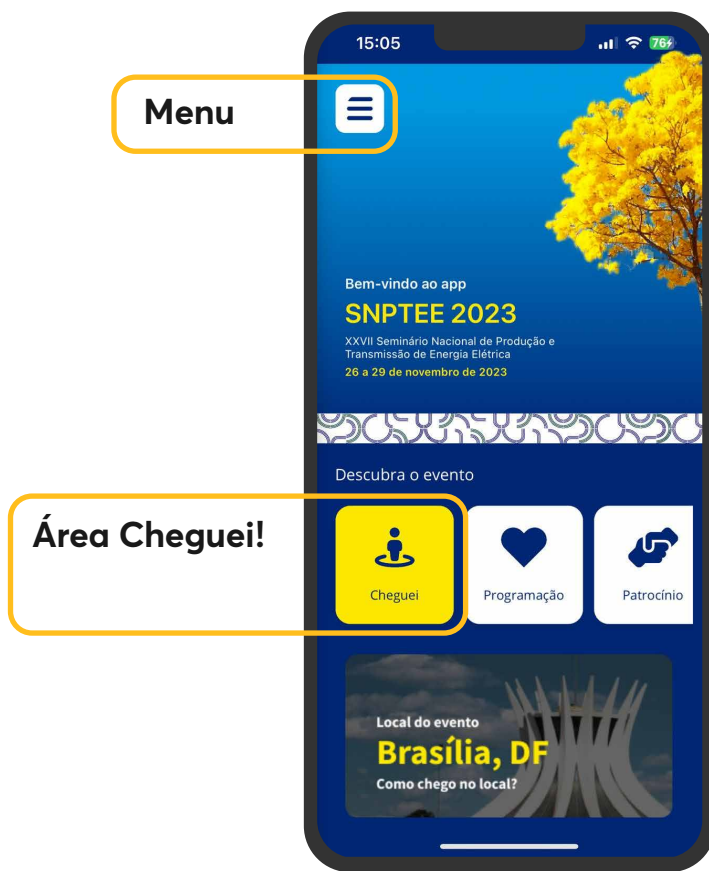

Clique na loja do seu celular e pesquise por **XXVII SNPTEE**. Ao achar, clique em **"Instalar"** ou **"Obter"**. Provavelmente, a loja do seu celular aparecerá de uma das seguintes formas:

Espera a instalação gratuita e acesse o aplicativo. A tela inicial deve aparecer da seguinte forma:

Tela inicial

Dê zoom
para ver detalhes

Voltar

Leitor de QR Code

Aponte sua câmera do celular para a leitura

Status credenciamento

Guia prático

APP XXVII SNPTEE