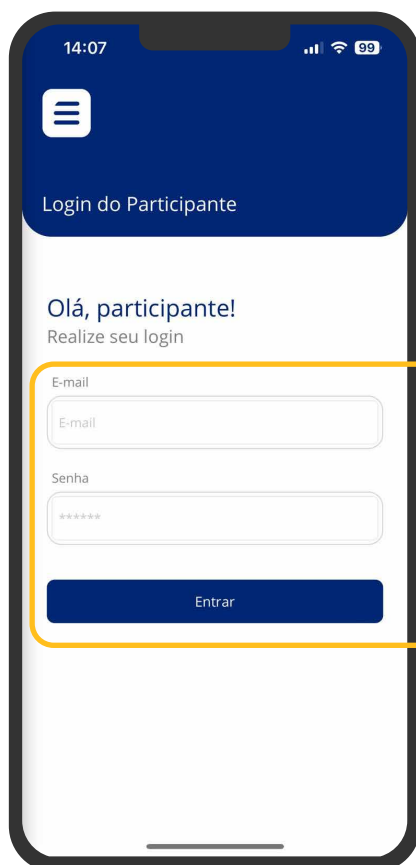

Clique na loja do seu celular e pesquise por **XXVII SNPTEE**. Ao achar, clique em **"Instalar"** ou **"Obter"**. Provavelmente, a loja do seu celular aparecerá de uma das seguintes formas:

Espera a instalação gratuita e acesse o aplicativo. A tela inicial deve aparecer da seguinte forma:

Tela inicial

Dê zoom
para ver detalhes

Voltar

Leitor de QR Code

Aponte sua câmera do celular para a leitura

Status credenciamento

Guia prático

APP XXVII SNPTEE