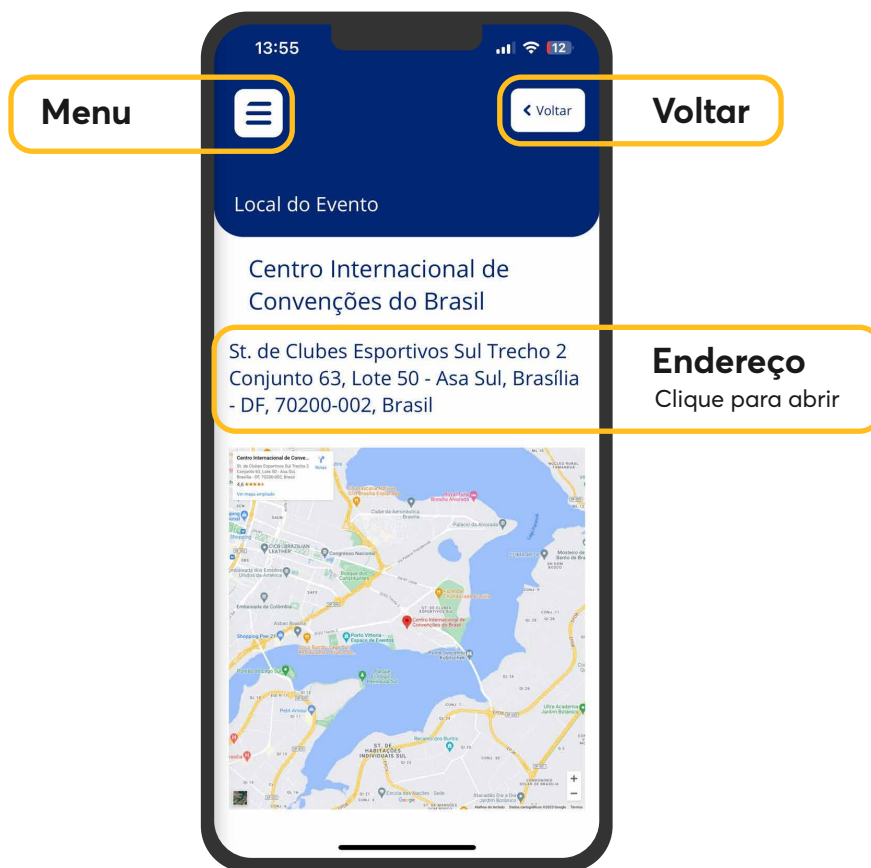

Clique na loja do seu celular e pesquise por **XXVII SNPTEE**. Ao achar, clique em **"Instalar"** ou **"Obter"**. Provavelmente, a loja do seu celular aparecerá de uma das seguintes formas:

Espera a instalação gratuita e acesse o aplicativo. A tela inicial deve aparecer da seguinte forma:

Tela inicial

Dê zoom
para ver detalhes

Voltar

Leitor de QR Code

Aponte sua câmera do celular para a leitura

Status credenciamento

Guia prático

APP XXVII SNPTEE