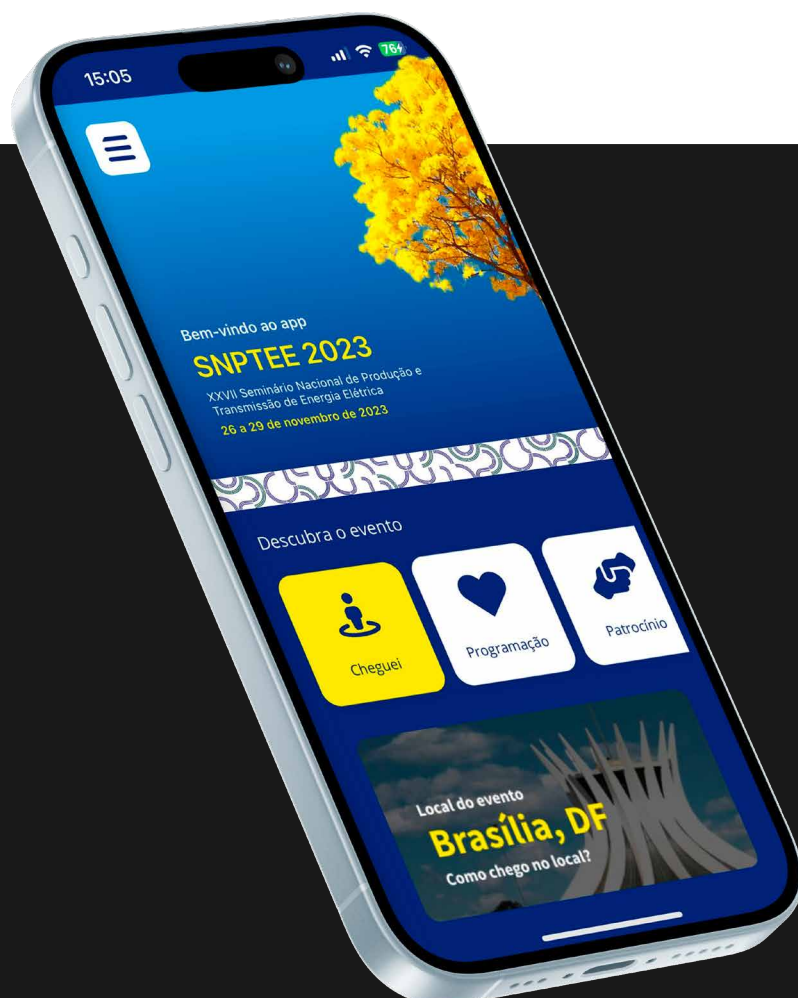

Guia prático

App XXVII SNPTEE

Este material é um guia prático de uso para o aplicativo XXVII SNPTEE.

Caso ainda reste alguma dúvida, por favor envie um e-mail para suporte@dataevent.com.br, que responderemos o mais rápido possível.

App disponível nas lojas

Sumário

| | |
|----------------------------|---|
| Instalação | 1 |
| Guia geral do APP | 2 |
| Acesso à programação | 4 |
| Mapa do evento | 5 |
| Local do evento | 6 |
| Patrocinadores | 7 |

Clique na loja do seu celular e pesquise por **XXVII SNPTEE**. Ao achar, clique em **"Instalar"** ou **"Obter"**. Provavelmente, a loja do seu celular aparecerá de uma das seguintes formas:

Espera a instalação gratuita e acesse o aplicativo. A tela inicial deve aparecer da seguinte forma: