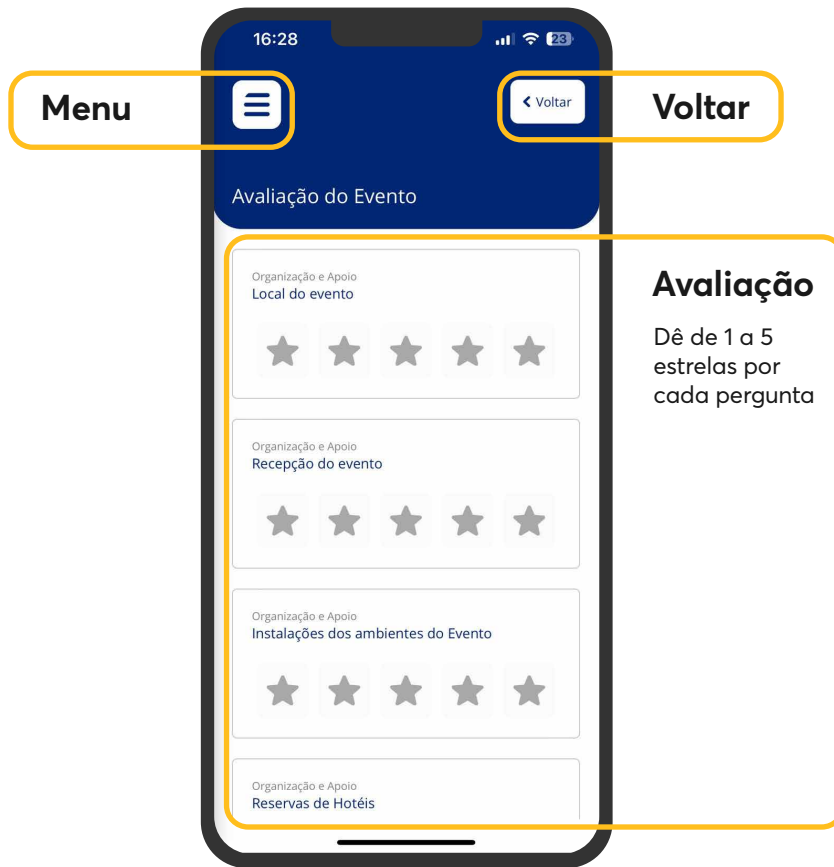

Clique na loja do seu celular e pesquise por **XXVII SNPTEE**. Ao achar, clique em **"Instalar"** ou **"Obter"**. Provavelmente, a loja do seu celular aparecerá de uma das seguintes formas:

Espera a instalação gratuita e acesse o aplicativo. A tela inicial deve aparecer da seguinte forma:

Tela inicial

Dê zoom
para ver detalhes

Voltar

Leitor de QR Code

Aponte sua câmera do celular para a leitura

Status credenciamento

Guia prático

APP XXVII SNPTEE