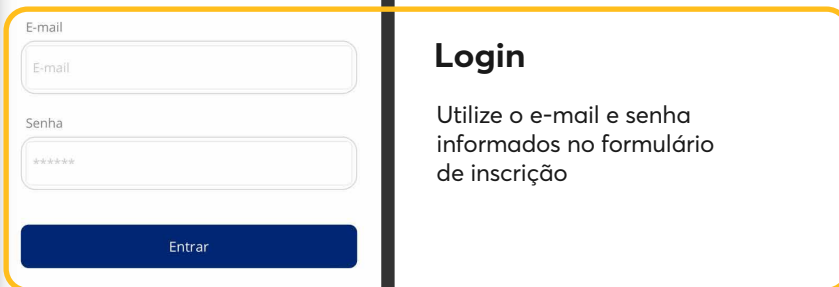

Clique na loja do seu celular e pesquise por **XXVII SNPTEE**. Ao achar, clique em **"Instalar"** ou **"Obter"**. Provavelmente, a loja do seu celular aparecerá de uma das seguintes formas:

Espera a instalação gratuita e acesse o aplicativo. A tela inicial deve aparecer da seguinte forma:

Tela inicial

Dê zoom
para ver detalhes

Voltar

Leitor de QR Code

Aponte sua câmera do celular para a leitura

Status credenciamento

Guia prático

APP XXVII SNPTEE