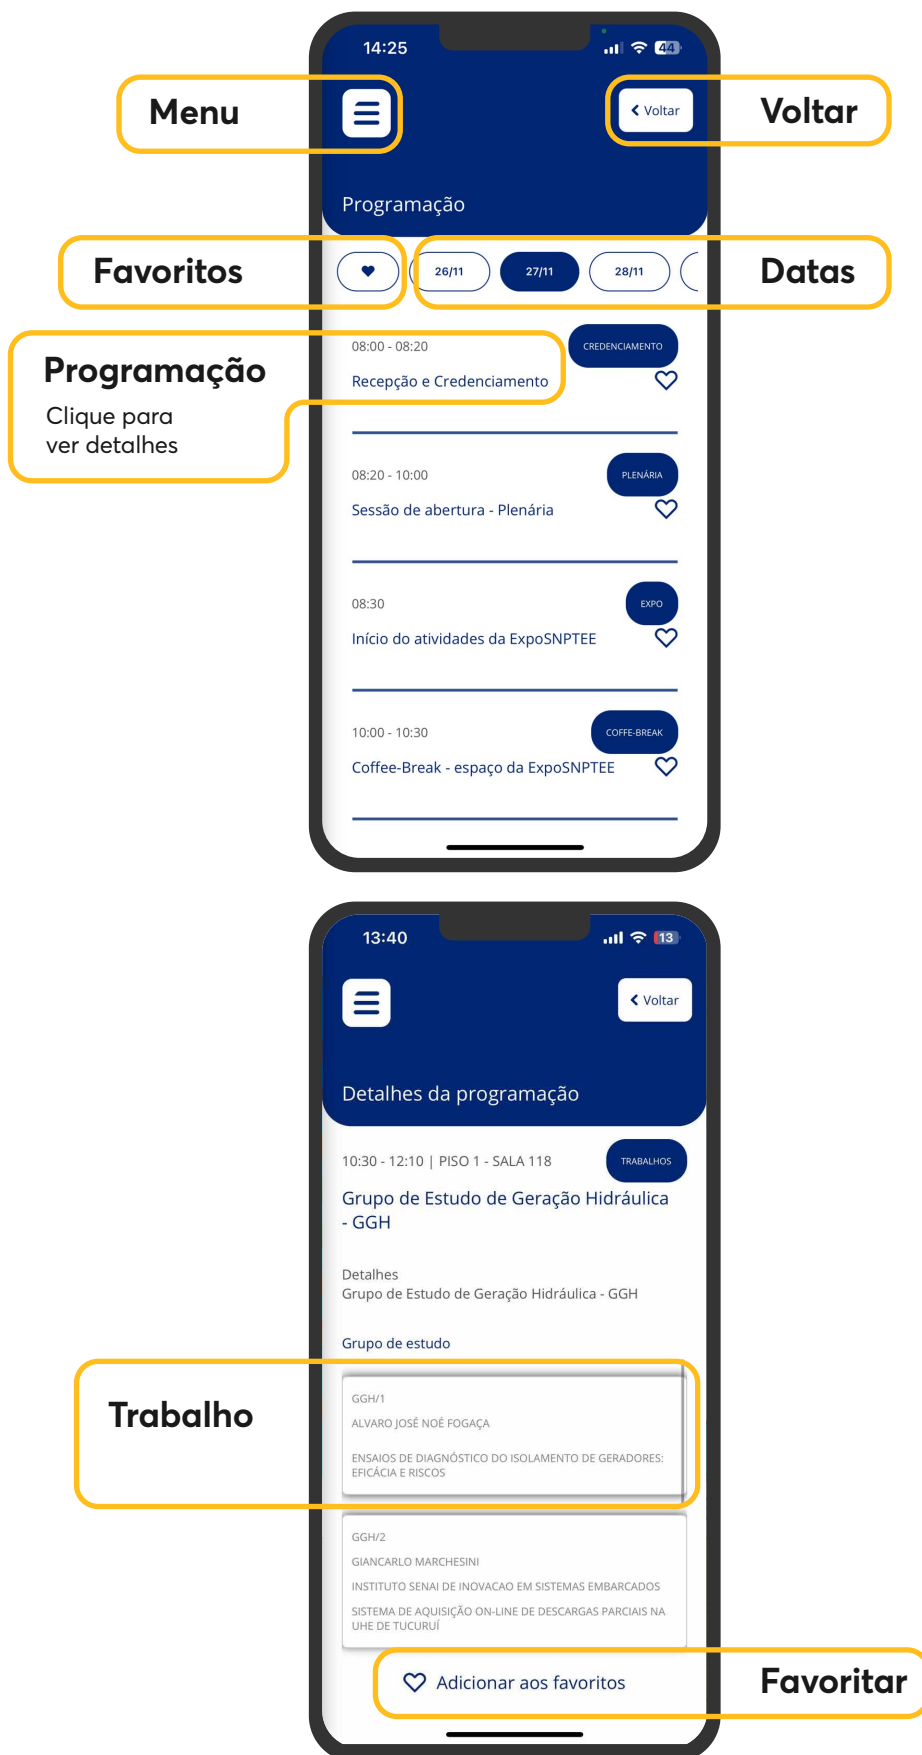

Área do participante

| | |
|-----------------------------|----|
| Login participante | 8 |
| Esqueci a senha | 9 |
| Área do participante | 10 |
| Credenciamento | 11 |
| Registro de presença | 12 |
| Avaliação de trabalho | 13 |
| Avaliação do evento | 14 |

Clique na loja do seu celular e pesquise por **XXVII SNPTEE**. Ao achar, clique em **"Instalar"** ou **"Obter"**. Provavelmente, a loja do seu celular aparecerá de uma das seguintes formas:

Espera a instalação gratuita e acesse o aplicativo. A tela inicial deve aparecer da seguinte forma:

Tela inicial

Dê zoom
para ver detalhes

Voltar

Leitor de QR Code

Aponte sua câmera do celular para a leitura

Status credenciamento

Guia prático

APP XXVII SNPTEE