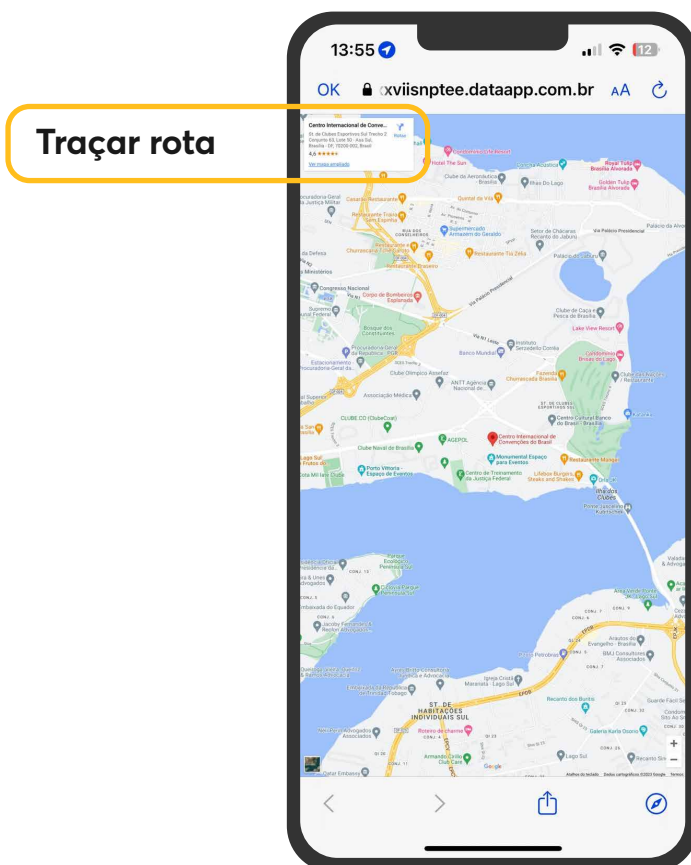

Clique na loja do seu celular e pesquise por **XXVII SNPTEE**. Ao achar, clique em **"Instalar"** ou **"Obter"**. Provavelmente, a loja do seu celular aparecerá de uma das seguintes formas:

Espera a instalação gratuita e acesse o aplicativo. A tela inicial deve aparecer da seguinte forma:

Tela inicial

Dê zoom
para ver detalhes

Voltar

Leitor de QR Code

Aponte sua câmera do celular para a leitura

Status credenciamento

Guia prático

APP XXVII SNPTEE