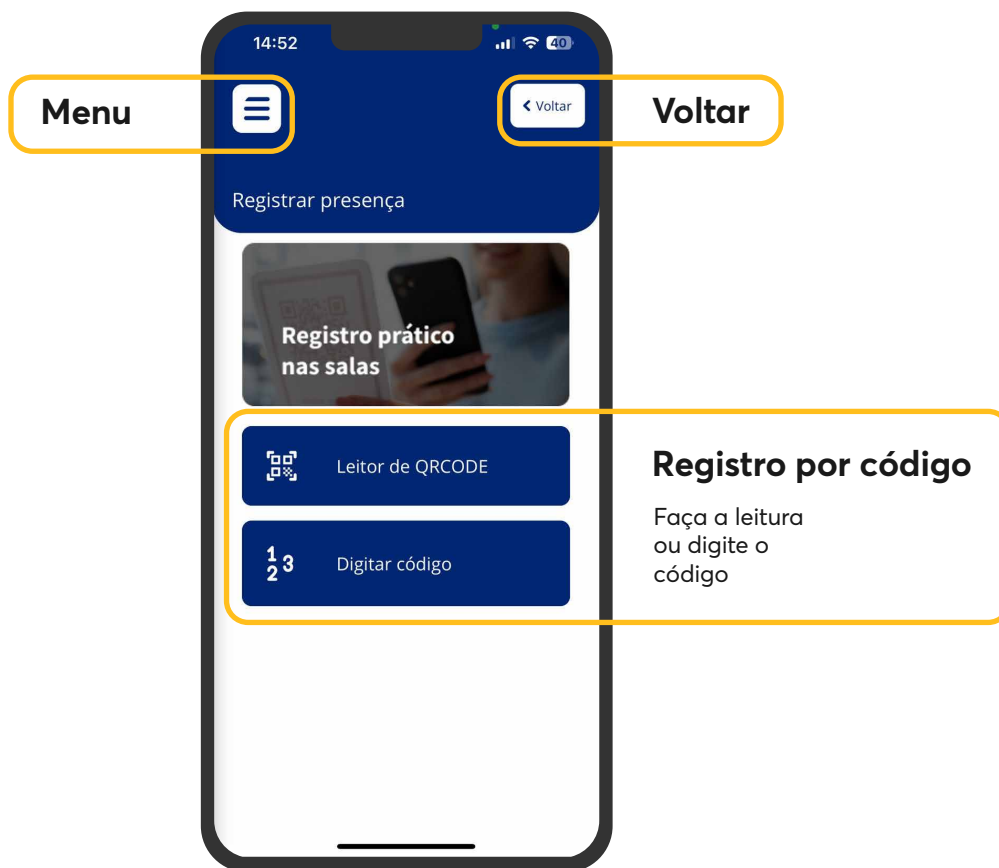

Clique na loja do seu celular e pesquise por **XXVII SNPTEE**. Ao achar, clique em **"Instalar"** ou **"Obter"**. Provavelmente, a loja do seu celular aparecerá de uma das seguintes formas:

Espera a instalação gratuita e acesse o aplicativo. A tela inicial deve aparecer da seguinte forma:

Tela inicial

Dê zoom
para ver detalhes

Voltar

Leitor de QR Code

Aponte sua câmera do celular para a leitura

Status credenciamento

Guia prático

APP XXVII SNPTEE