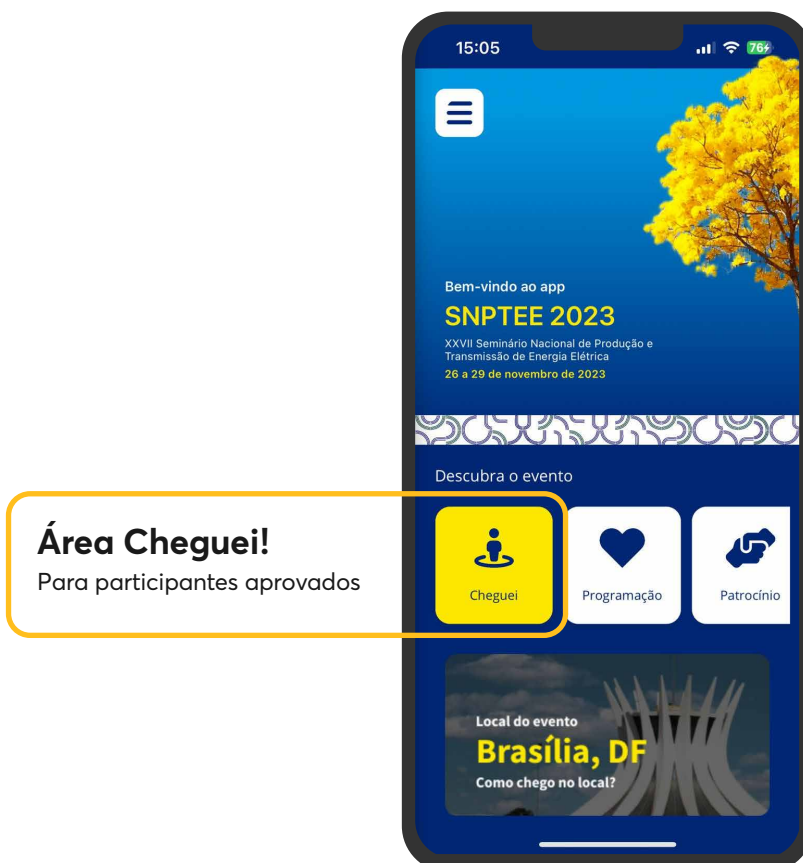

Clique na loja do seu celular e pesquise por **XXVII SNPTEE**. Ao achar, clique em **"Instalar"** ou **"Obter"**. Provavelmente, a loja do seu celular aparecerá de uma das seguintes formas:

Espera a instalação gratuita e acesse o aplicativo. A tela inicial deve aparecer da seguinte forma:

Tela inicial

Dê zoom
para ver detalhes

Voltar

Leitor de QR Code

Aponte sua câmera do celular para a leitura

Status credenciamento

Guia prático

APP XXVII SNPTEE