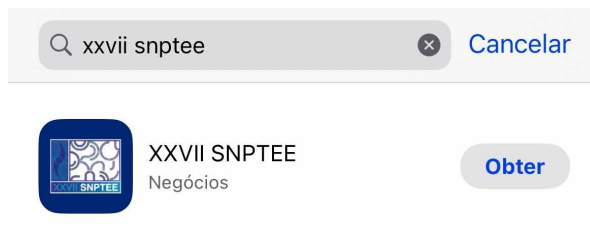

Guia prático

App XXVII SNPTEE

Este material é um guia prático de uso para o aplicativo XXVII SNPTEE.

Caso ainda reste alguma dúvida, por favor envie um e-mail para suporte@dataevent.com.br, que responderemos o mais rápido possível.

App disponível nas lojas

Sumário

| | |
|----------------------------|---|
| Instalação | 1 |
| Guia geral do APP | 2 |
| Acesso à programação | 4 |
| Mapa do evento | 5 |
| Local do evento | 6 |
| Patrocinadores | 7 |

Clique na loja do seu celular e pesquise por **XXVII SNPTEE**. Ao achar, clique em **"Instalar"** ou **"Obter"**. Provavelmente, a loja do seu celular aparecerá de uma das seguintes formas:

Espera a instalação gratuita e acesse o aplicativo. A tela inicial deve aparecer da seguinte forma: